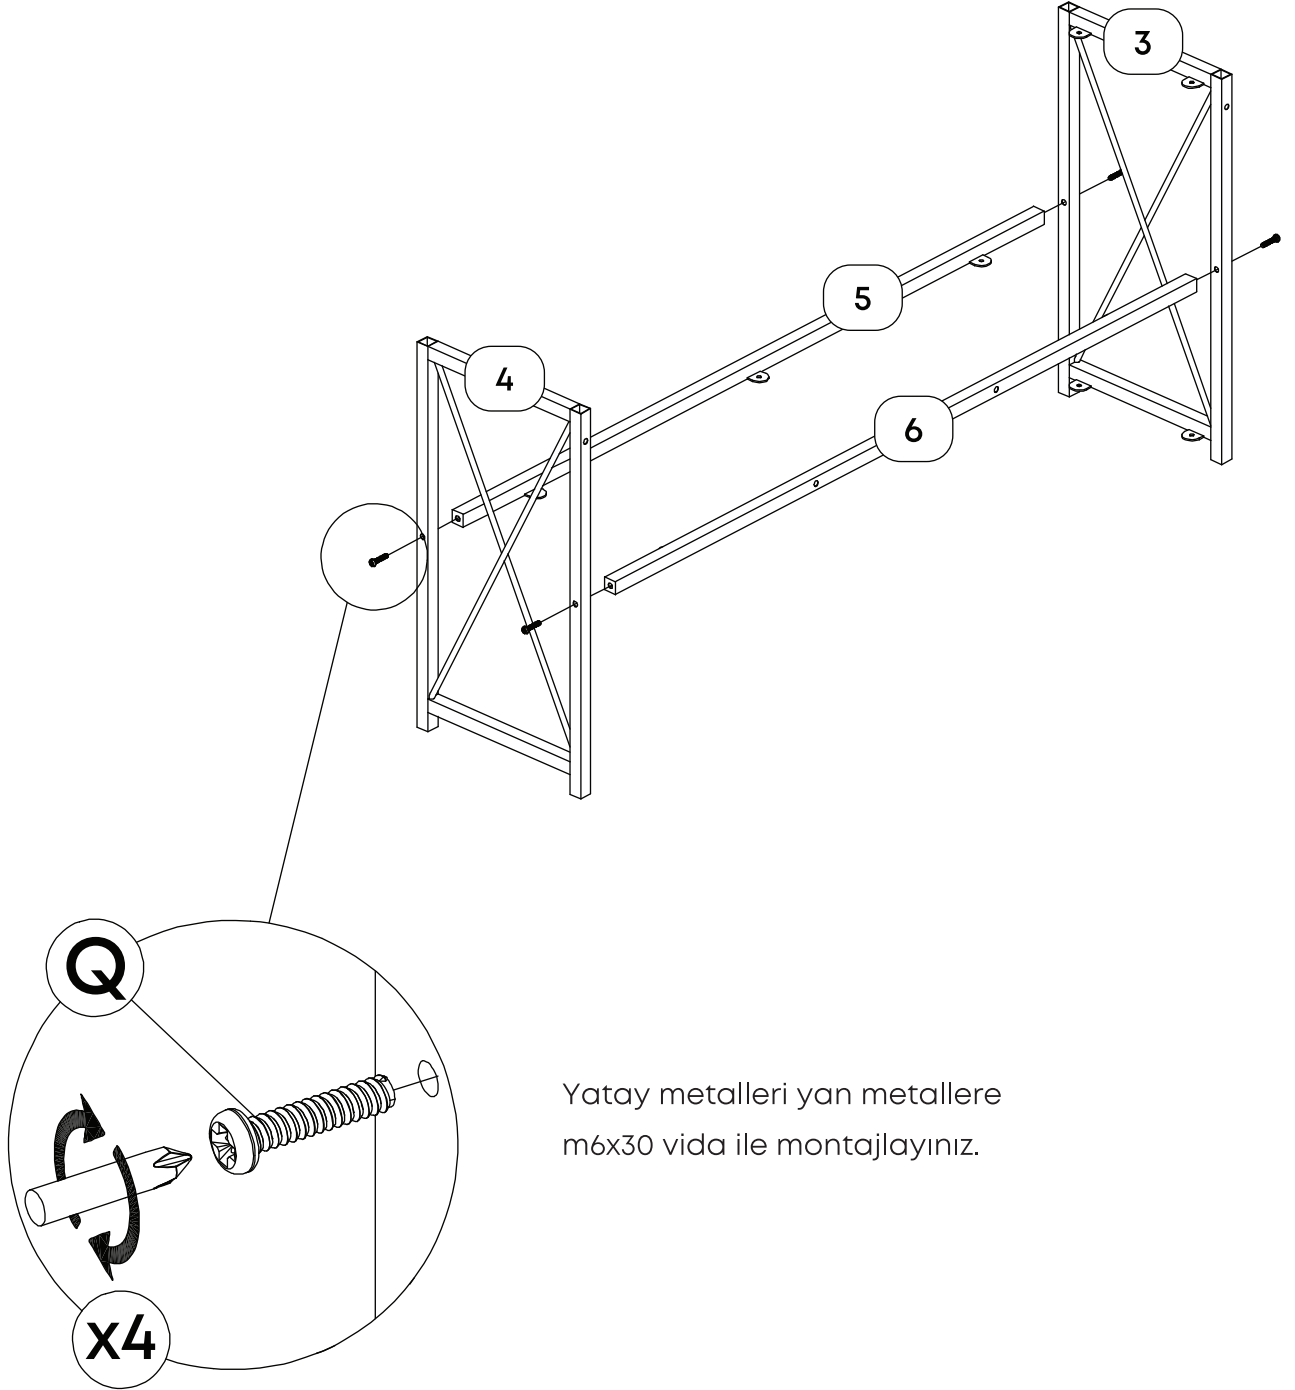

DEMONTAJ PARÇALAR DISASSEMBLED PARTS

Part1 / ALT-ÜST RAF	2x
Part2 / ORTA RAF	1x
Part3 / SOL YAN METAL	1x
Part4 / SAĞ YAN METAL	1x
Part5 / ÖN YATAY METAL	1x
Part6 / ARKA YATAY METAL	1x
Part7 / ARKA ÇAPRAZ METAL	2x
Total	9x

1.

Yan metallere plastik tıparları yerleştiriniz.

2.

3.

Arka apraz metalleri yan metallere ve arka yatay metale m6x20 vida ile montajlayınız.

4.

Rafları yan metallere ve yatay metallere
3,5x18 vida ile montajlayınız.