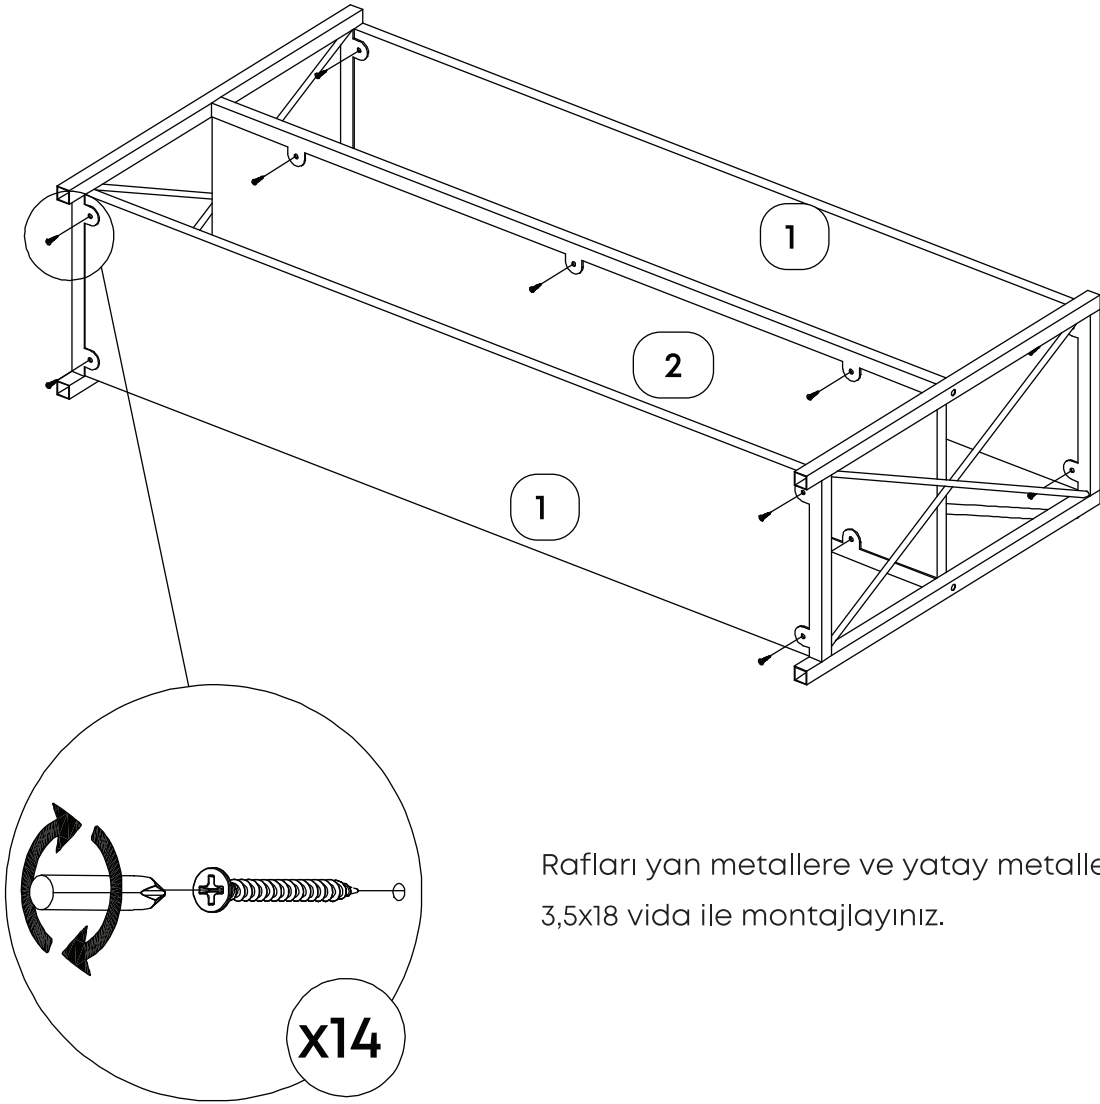

DEMONTAJ PARÇALAR DISASSEMBLED PARTS

Part1 / ALT-ÜST RAF	2x
Part2 / ORTA RAF	1x
Part3 / SOL YAN METAL	1x
Part4 / SAĞ YAN METAL	1x
Part5 / ÖN YATAY METAL	1x
Part6 / ARKA YATAY METAL	1x
Part7 / ARKA ÇAPRAZ METAL	2x
Total	9x

1.

Yan metallere plastik tıparları yerleştiriniz.

2.

3.

Arka apraz metalleri yan metallere ve arka yatay metale m6x20 vida ile montajlayınız.

4.

Rafları yan metallere ve yatay metallere
3,5x18 vida ile montajlayınız.